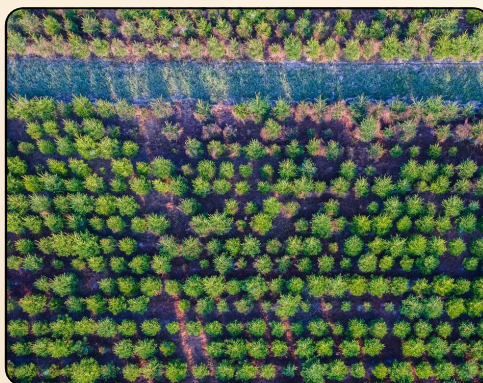

Karácsonyfa Weihnachtsbaum/ Christmas tree

Bajcsai Csemetekertben, megegyezés szerint telephelyen átadva vagy vásárló általi kitermeléssel eladó. Minimum 50 darab vásárlása esetén.

Übergabe vor Ort, in der Forstbaumschule in Bajcsa, von dem Verkäufer oder dem Käufer nach Vereinbarung eingeschlagen. Im Falle von Kauf von mindestens 50 Stück.

Handed over on site in seedling-nursery in Bajcsa, cut down by the seller or buyer as agreed. In case of purchasing a minimum of 50 pieces.

Lucfenyő (Picea abies); Erdei fenyő (Pinus sylvestris); Ezüstfenyő (Picea pungens); Nordmann fenyő (Abies nordmanniana)